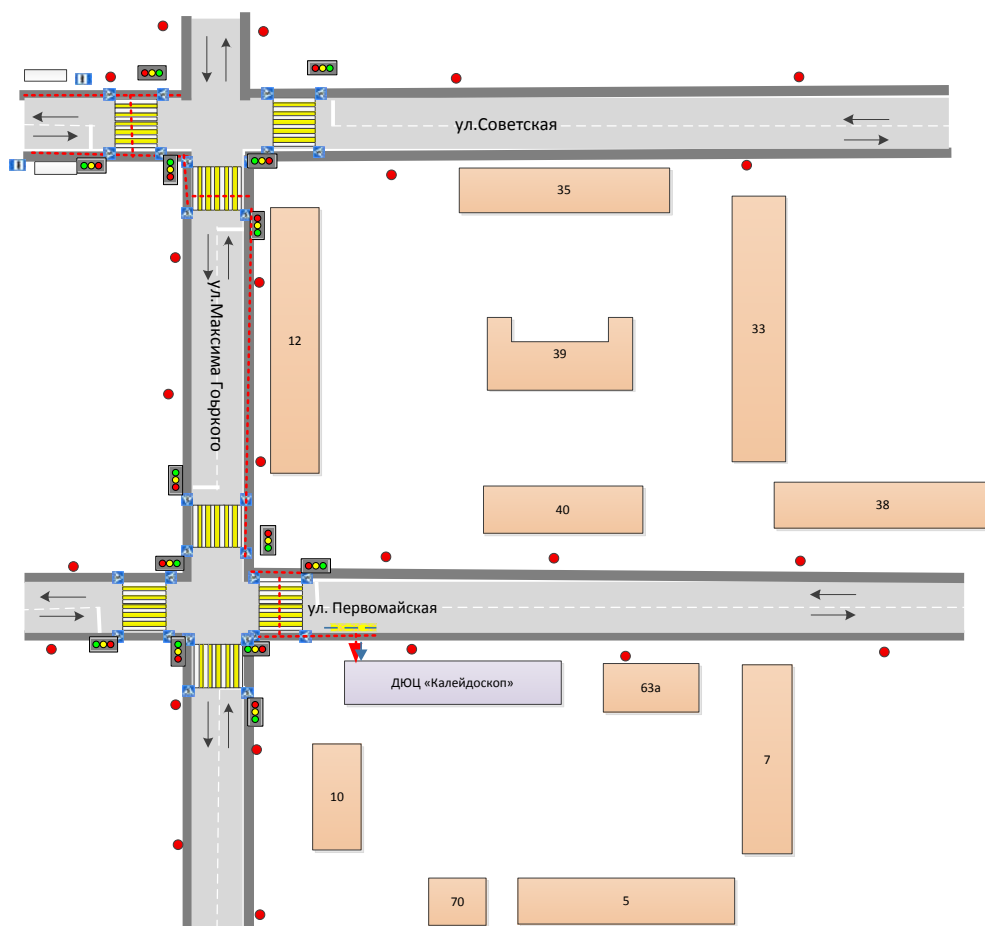

Схема организации дорожного движения в непосредственной близости от образовательной организации с размещением соответствующих технических средств организации дорожного движения, маршрутов движения детей и расположения парковочных мест

адрес: филиал № 1 ул. 8 Марта, дом 24

Схема организации дорожного движения в непосредственной близости от образовательной организации с размещением соответствующих технических средств организации дорожного движения, маршрутов движения детей и расположения парковочных мест

адрес: основное здание ул. Первомайская, дом 65

Условные обозначения

- — пешеходное ограждение
- — — — — ограждение образовательной организации
- ▬▬▬▬▬ — искусственная неровность
- — искусственное освещение
- — направление движения транспортного потока
- (красная точка) — направление движения детей от остановок маршрутных транспортных средств
- (синяя точка) — направление движения детей от остановок частных транспортных средств
- ▬▬▬▬▬ (желтый) — место остановок частных транспортных средств