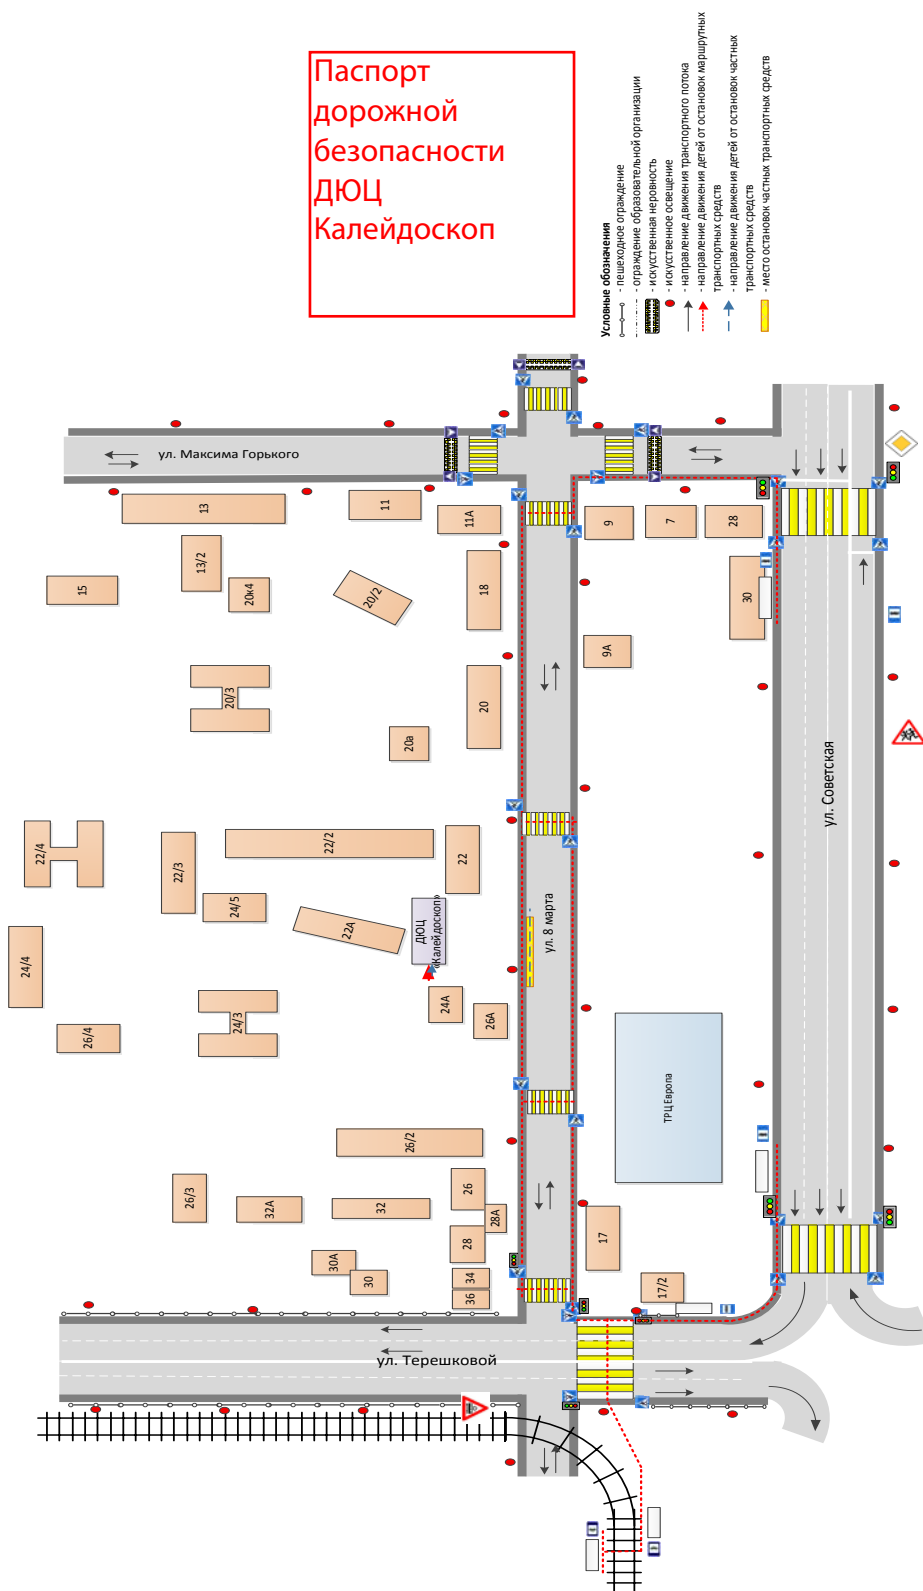

Схема организации дорожного движения в непосредственной близости от образовательной организации с размещением соответствующих технических средств организации дорожного движения, маршрутов движения детей и расположения парковочных мест

адрес: филиал № 1 ул. 8 Марта, дом 24

Схема организации дорожного движения в непосредственной близости от образовательной организации с размещением соответствующих технических средств организации дорожного движения, маршрутов движения детей и расположения парковочных мест

адрес: основное здание ул. Первомайская, дом 65

Условные обозначения

- — пешеходное ограждение
- — — — — ограждение образовательной организации
- ▬▬▬▬▬ — искусственная неровность
- — искусственное освещение
- — направление движения транспортного потока
- (красная точка) — направление движения детей от остановок маршрутных транспортных средств
- (синяя точка) — направление движения детей от остановок частных транспортных средств
- ▬▬▬▬▬ (желтый) — место остановок частных транспортных средств