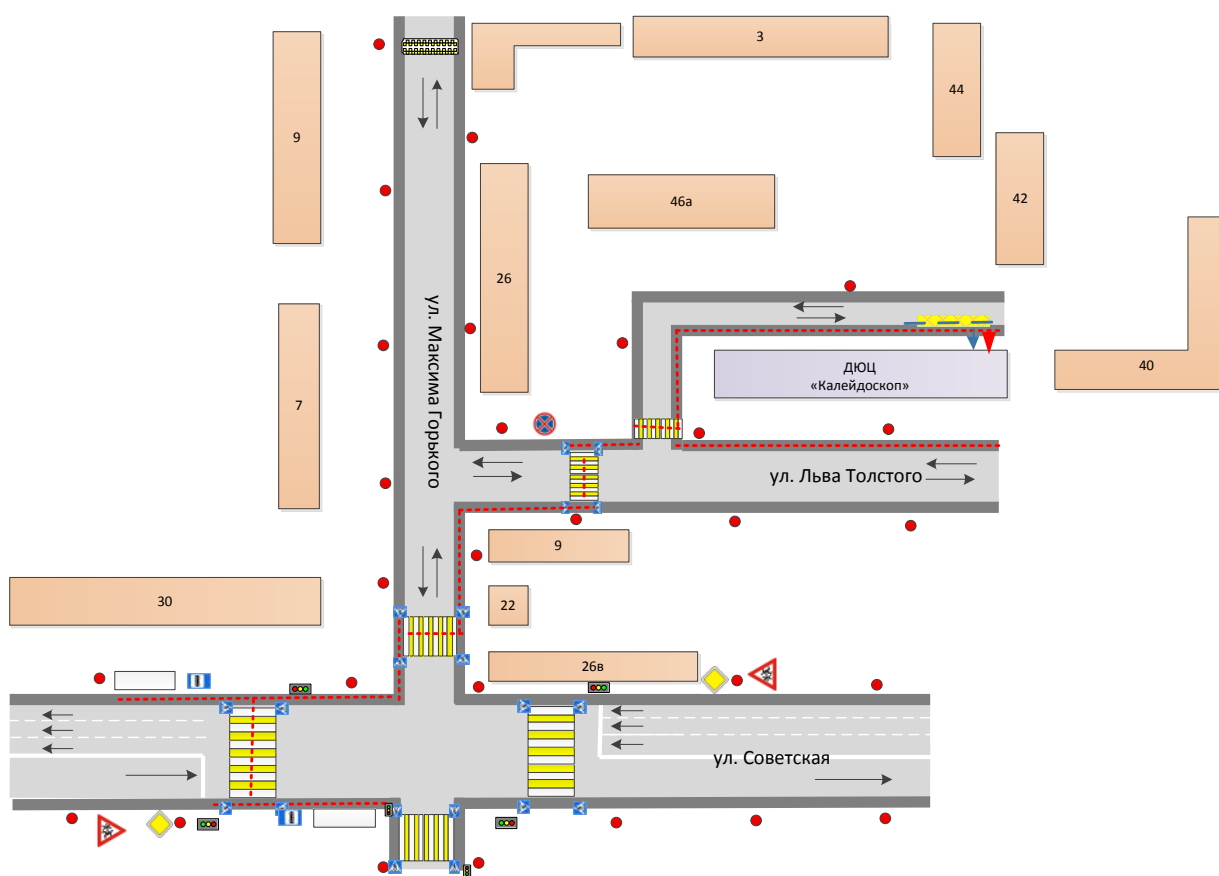

адрес: филиал № 1 ул. 8 Марта, дом 24

Схема организации дорожного движения в непосредственной близости от образовательной организации с размещением соответствующих технических средств организации дорожного движения, маршрутов движения детей и расположения парковочных мест

адрес: основное здание ул. Первомайская, дом 65

Условные обозначения

- — пешеходное ограждение
- — — — — ограждение образовательной организации
- ▬▬▬▬▬ — искусственная неровность
- — искусственное освещение
- — направление движения транспортного потока
- (красная точка) — направление движения детей от остановок маршрутных транспортных средств
- (синяя точка) — направление движения детей от остановок частных транспортных средств
- ▬▬▬▬▬ (желтый) — место остановок частных транспортных средств

Схема организации дорожного движения в непосредственной близости от образовательной организации с размещением соответствующих технических средств организации дорожного движения, маршрутов движения детей и расположения парковочных мест

адрес: филиал № 2 ул. Льва Толстого, дом 46

Условные обозначения

- — пешеходное ограждение
- — — — — ограждение образовательной организации
- ▨ — искусственная неровность
- — искусственное освещение
- — направление движения транспортного потока
- — — — — — направление движения детей от остановок маршрутных транспортных средств
- — — — — — направление движения детей от остановок частных транспортных средств
- ▭ — место остановок частных транспортных средств